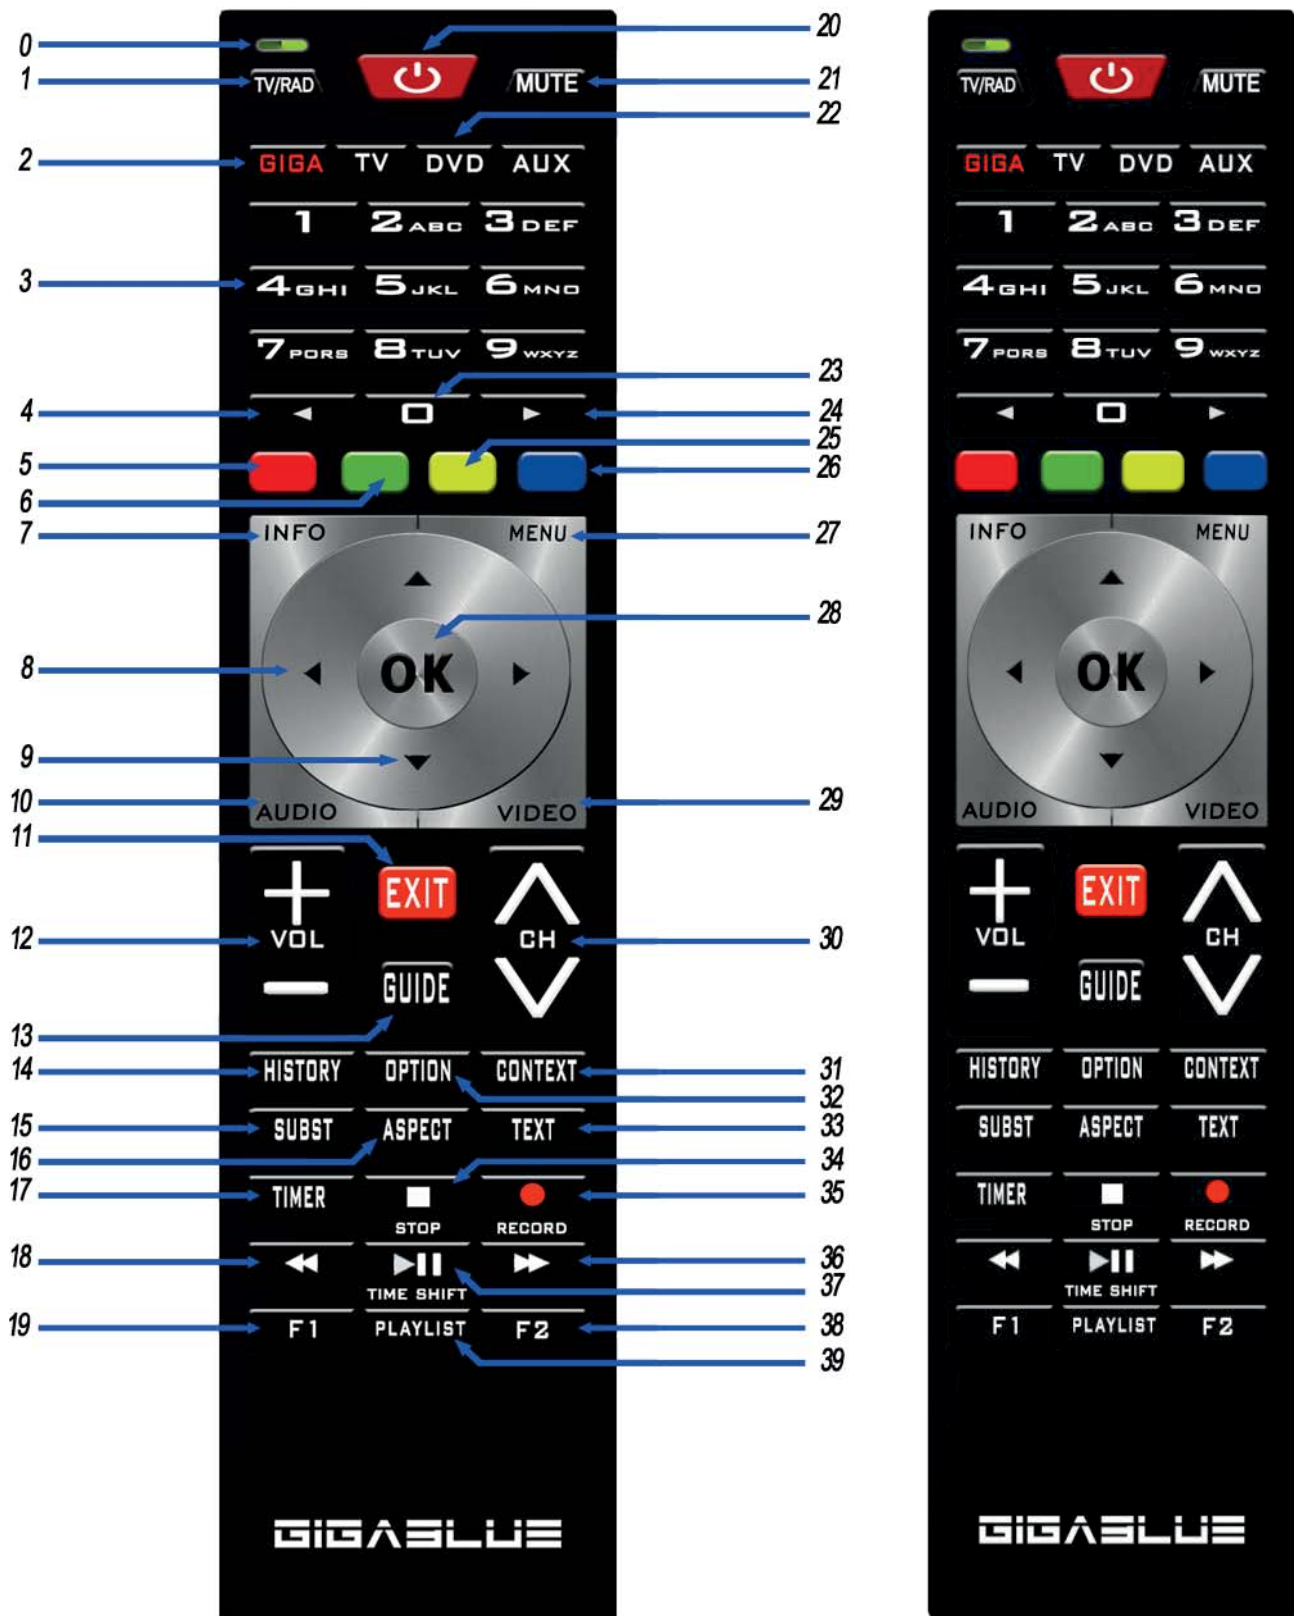

RCU Handbuch

Anleitung für die Gibablue Universal Fernbedienung V2

Funktionen der Fernbedienung

- 0 LED
- 1 Umschalten TV/Radio
- 2 Giga , TV, Aux, DVD
- 3 Zahlenfeld Filmarchiv
- 4 Zehnerblock ◀
- 5 Rote Funktion Taste
- 6 Speichern/Unterkanäle/Erweiterungen
- 7 Info Taste, Info über den empfangenden Kanal
- 8 Pfeiltaste ◀ links und ▶ rechts
- 9 Bouquetliste/Kanalliste aufrufen
- 10 AUDIO Taste / Audiospur auswählen
- 11 EXIT Taste
- 12 Lautstärke ▲+ ▼-
- 13 EPG (Electronic Programm Guide)
- 14 HISTORY Taste
- 15 PiP (Bil in Bild Taste)
- 16 CONTEXT Taste
- 17 Timer Taste
- 18 Steuerung Taste ◀◀ Rückwerst
- 19 Frei programmierbare Taste
- 20 POWER Taste on/off
- 21 Ton an/aus
- 22 Universal Funktion Tasten fürs TV, AUX, DVD
- 23 Zurück zum vorherigen Kanal 0
- 24 Zehnerblock ▶
- 25 Gelbe Funktion Taste / Timeshift starten 
- 26 Blue Blue Panel aufrufen oder 2 x drücken PiP
- 27 MENU Taste
- 28 OK Taste
- 29 Aufgenommen Sendungen
- 30 Kanal ▲+ ▼-
- 31 Favoriten Liste
- 32 Option Taste Unterkanäle/Untertitel
- 33 Videotext aufrufen / Virtuell Tastatur
- 34 Stopt Taste
- 35 Aufnahme Taste 
- 36 Steuerung Taste ▶▶ Vorwärts
- 37 Timeshift starten 
- 38 Frei programmierbare Taste
- 39 HDD Archiv Media Player Musik / Video / Bilder